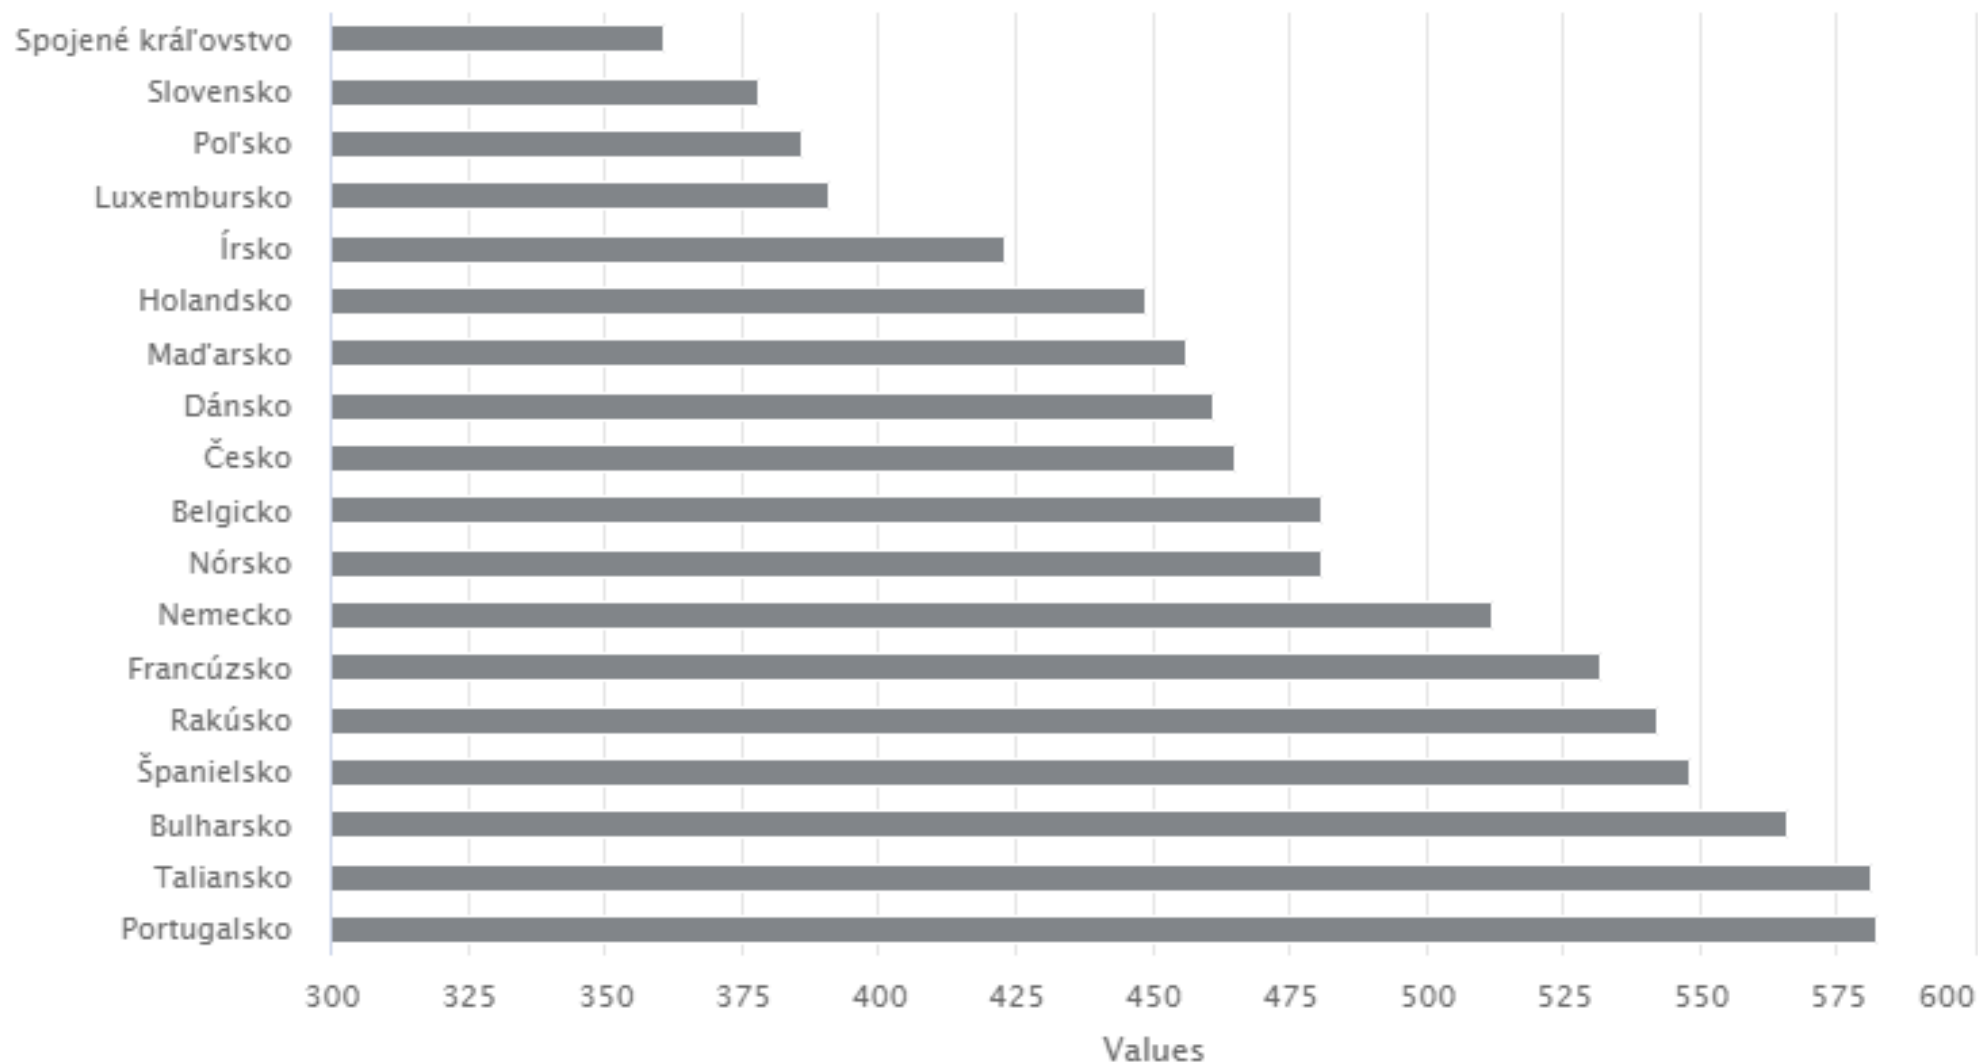

## Slovensko ale súčasne patrí ku krajinám s najnižším počtom obydí na 1000 obyvateľov

Počet obydí na 1000 obyvateľov

Zdroj: Deloitte Property Index